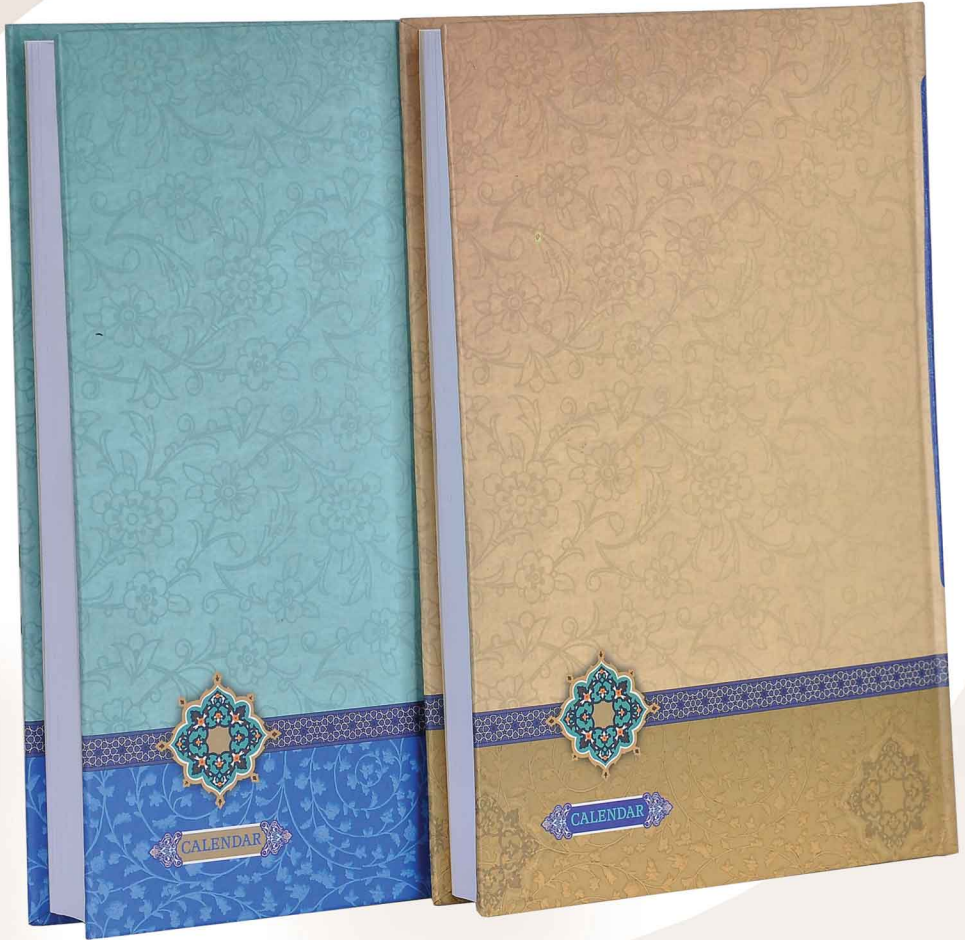

۲۰ فرمی کاغذ ۷۰ گرم چاپ ۲ رنگ

تنوع رنگ جلد (قهوه ای ، عسلی، زرشکی، مشکی)

سالنامه وزیری چرم پوسته ماری

کد: ۴۰۳۱۰۳

سالنامه وزیری جلد چرم پوسته ماری پلاک دار

۲۰ فرمی کاغذ ۷۰ گرم چاپ ۲ رنگ

سایز پلاک ۲۰*۵

سالنامه وزیری طرح جین

کد: ۴۰۳۱۰۴

سالنامه وزیری جلد چرم طرح جین پلاک دار

۲۰ فرمی کاغذ ۷۰ گرم چاپ ۲ رنگ سایز پلاک (۵*۲,۵)

تنوع رنگ جلد (کرم، سبز آبی، سورمه ای، قهوه ای)

سالنامه وزیری چرم سوگو

کد: ۴۰۳۱۰۵

سالنامه وزیری جلد چرم طرح سوگو

۲۰ فرمی کاغذ ۷۰ گرم چاپ ۲ رنگ

تنوع رنگ جلد (سورمه ای ، عسلی ، طوسی ، مشکی)

سالنامه وزیری چرم جگوار

کد: ۴۰۳۱۰۶

سالنامه وزیری جلد چرم جگوار

۲۰ فرمی کاغذ ۷۰ گرم چاپ ۲ رنگ

تنوع رنگ جلد (قهوه ای، عسلی، طوسی، سورمه ای)

سالنامه وزیری جلد سلفونی ۴ رنگ

کد: ۴۰۳۱۰۷

سالنامه وزیری جلد سلفونی

۲۰ فرمی کاغذ ۷۰ گرم چاپ ۲ رنگ

تنوع رنگ جلد (فیروزه ای، کرم)

سالنامه جلد سلفون فیروزه ای

کد: ۴۰۳۱۰۸

سالنامه وزیری جلد سلفونی