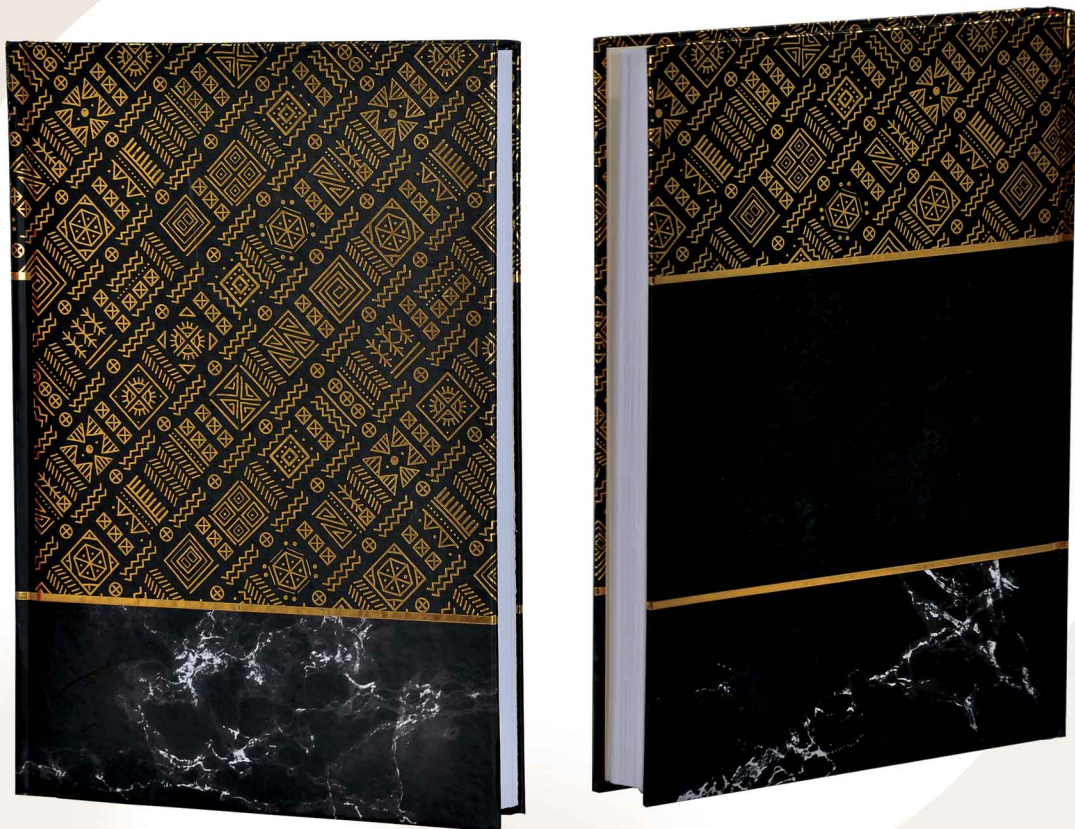

سالنامه وزیری جلد سلفونی طلاکوب طرح سنگ

کد: ۴۰۳۱۰۹

سالنامه وزیری جلد سلفونی طلاکوب

۲۰ فرمی کاغذ ۷۰ گرم چاپ ۲ رنگ