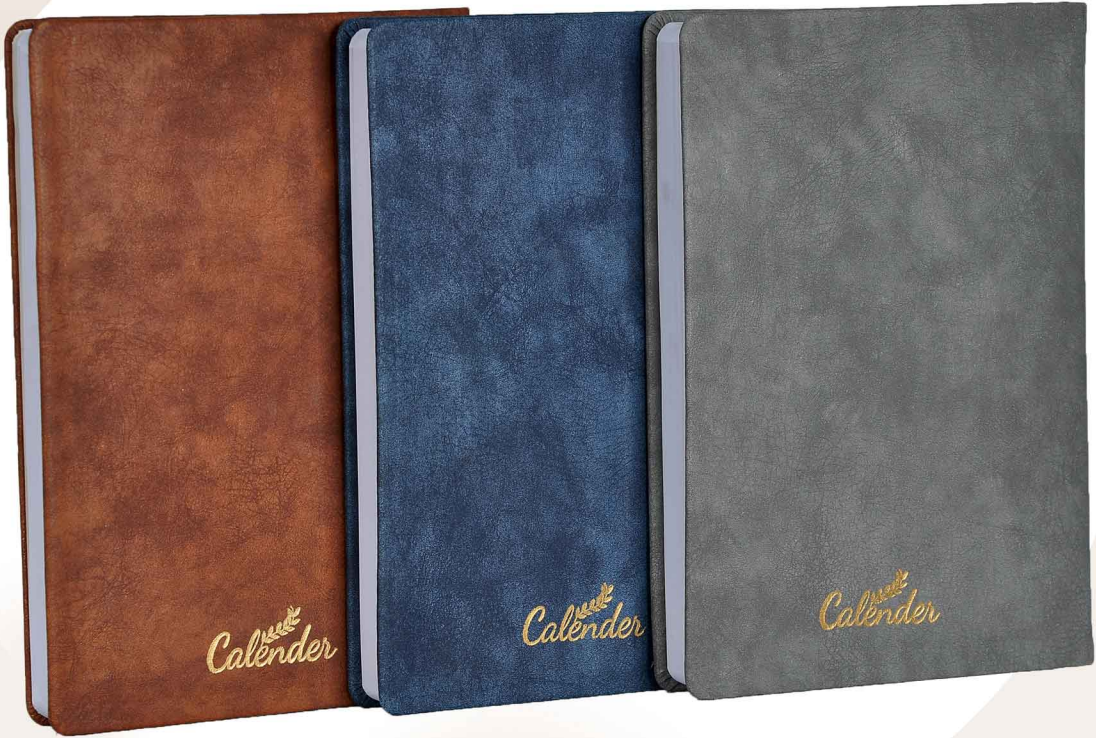

سالنامه وزیری چرم جگوار

کد: ۴۰۳۱۰۶

سالنامه وزیری جلد چرم جگوار

۲۰ فرمی کاغذ ۷۰ گرم چاپ ۲ رنگ

تنوع رنگ جلد (قهوه ای، عسلی، طوسی، سورمه ای)