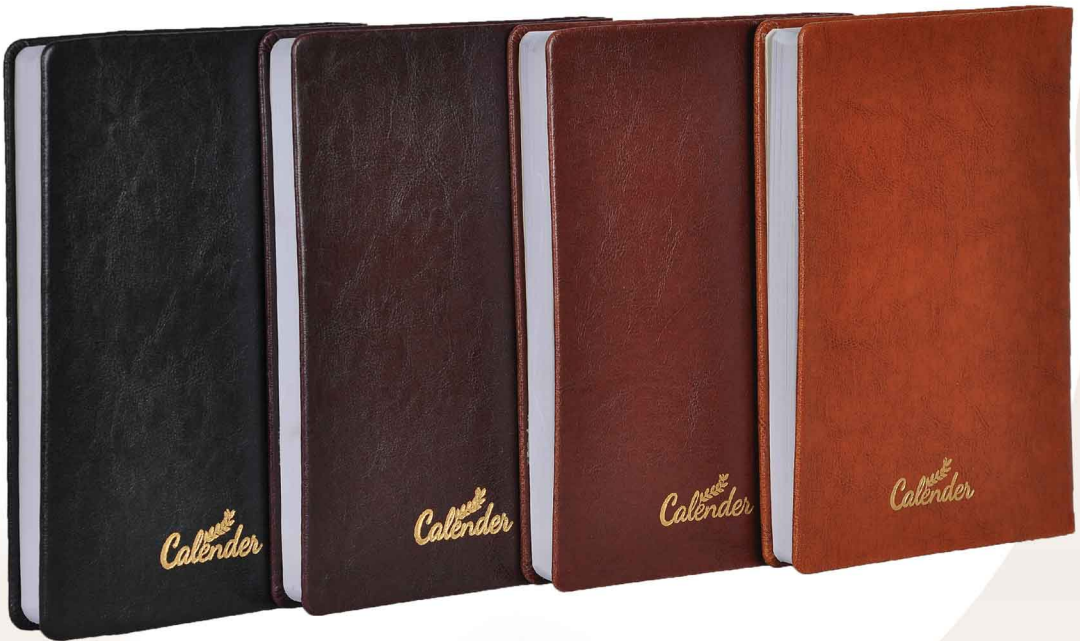

سالنامه وزیری جلد ترمو

کد: ۴۰۳۱۰۱

سالنامه وزیری جلد ترمو

۲۰ فرمی کاغذ ۷۰ گرم چاپ ۲ رنگ

تنوع رنگ جلد (قهوه ای ، عسل ، زرشکی)

سالنامه وزیری طرح ترمو

کد: ۴۰۳۱۰۲

سالنامه وزیری جلد چرم طرح ترمو

۲۰ فرمی کاغذ ۷۰ گرم چاپ ۲ رنگ

تنوع رنگ جلد (قهوه ای ، عسلی، زرشکی، مشکی)

سالنامه وزیری چرم پوسته ماری

کد: ۴۰۳۱۰۳

سالنامه وزیری جلد چرم پوسته ماری پلاک دار

۲۰ فرمی کاغذ ۷۰ گرم چاپ ۲ رنگ

سایز پلاک ۲۰*۵

سالنامه وزیری طرح جین

کد: ۴۰۳۱۰۴

سالنامه وزیری جلد چرم طرح جین پلاک دار

۲۰ فرمی کاغذ ۷۰ گرم چاپ ۲ رنگ سایز پلاک (۵*۲,۵)

تنوع رنگ جلد (کرم، سبز آبی، سورمه ای، قهوه ای)

سالنامه وزیری چرم سوگو

کد: ۴۰۳۱۰۵

سالنامه وزیری جلد چرم طرح سوگو