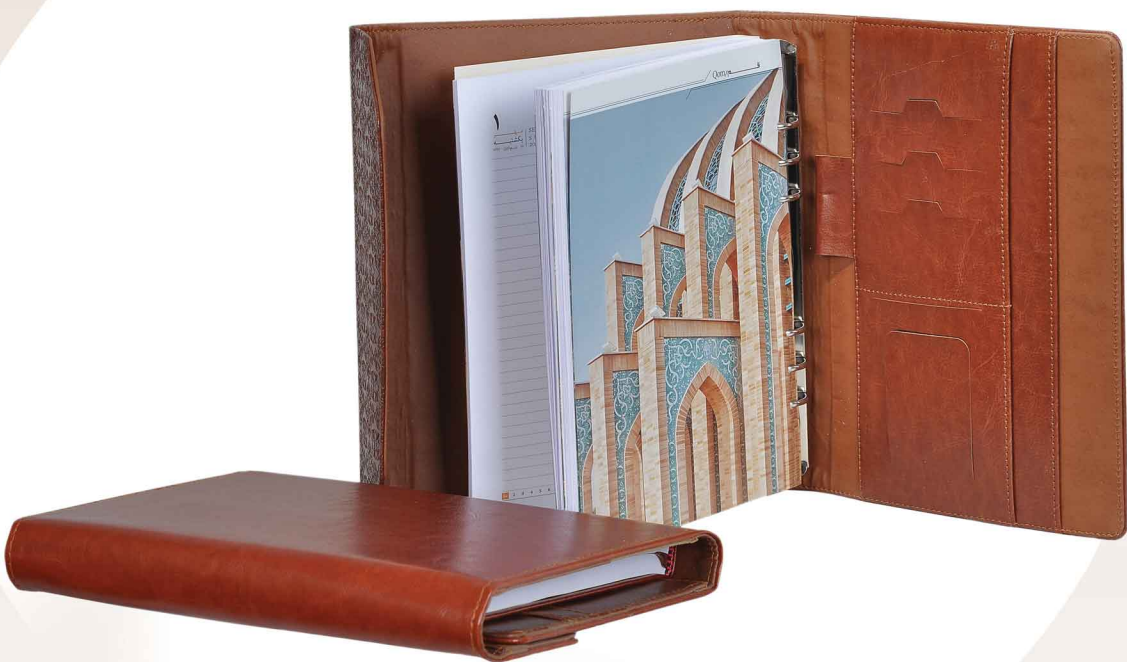

سالنامه اورگانایزر وزیری ۳ لت مگنتی قفل دار

کد: ۴۰۳۴۰۱

۸ برگ گلاسه رنگی + جعبه مقوایی
تنوع رنگ (عسلی، قهوه ای)