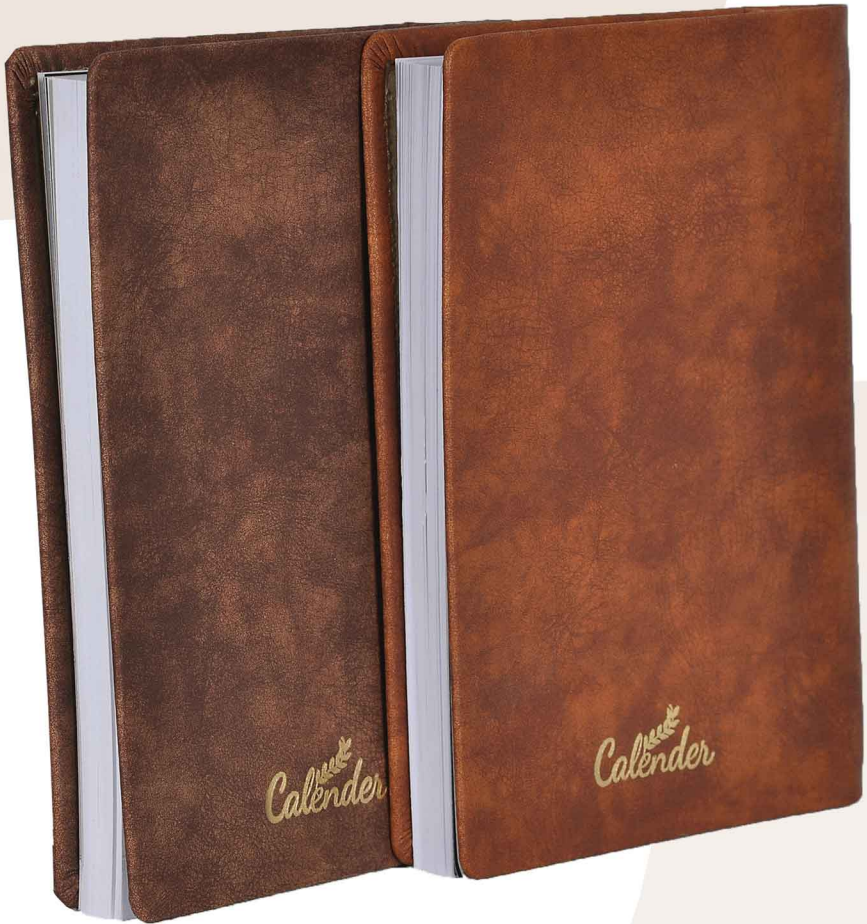

سالنامه وزیری جلد چرم جگوار فنی

کد: ۴۰۳۱۱۲

۲۰ فرمی کاغذ ۷۰ گرم چاپ ۲ رنگ

تنوع رنگ جلد (قهوه ای، عسلی، طوسی، سورمه ای)